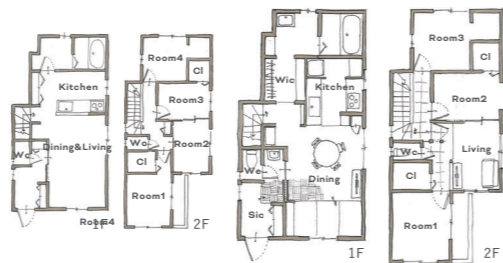

Before

After